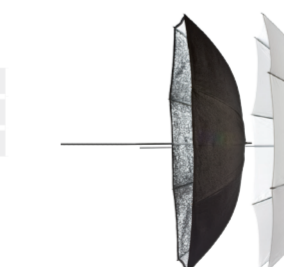

UMBRELLA SETS

ECO UMBRELLA SET — N° 26062

- Includes
- 1x 26351
- 1x 26350